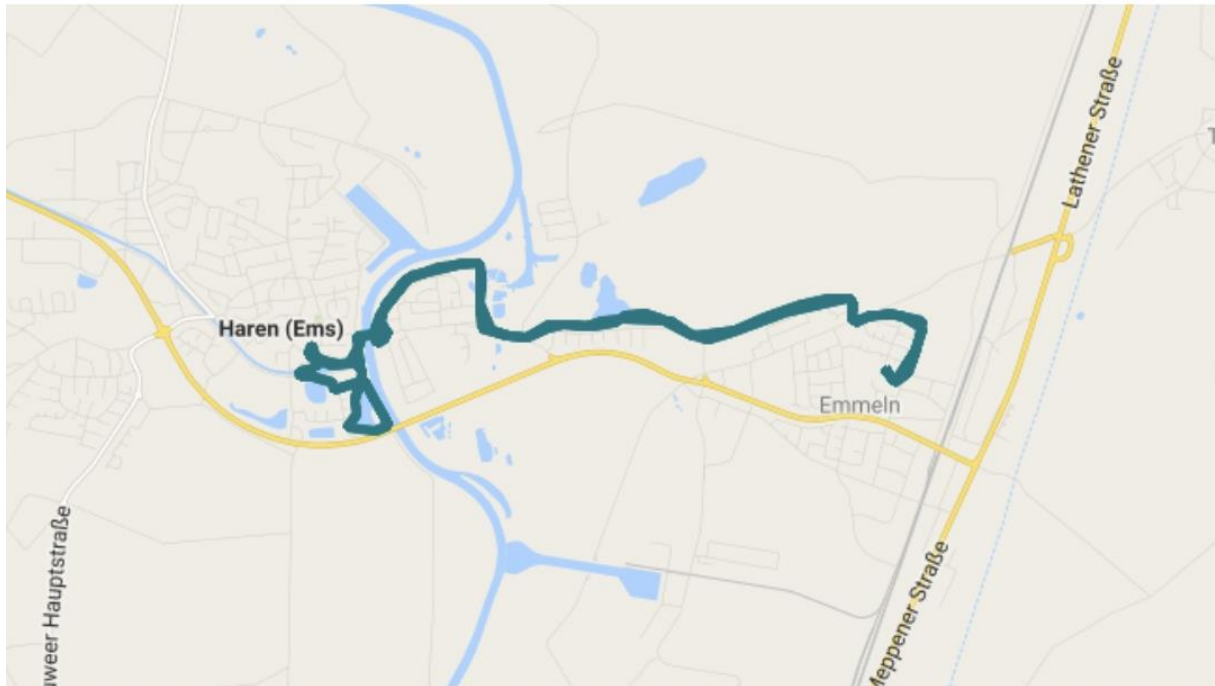

27.02.2021

Anne Robben  
vor einem Tag geteilt

Wandern

Startzeit

Gestern - 09:15

Dauer

09:30:16

Distanz

36.06 km

28.02.2021

Anne Robben  
vor 7 Stunden geteilt

Wandern

Startzeit

Heute - 13:41

Dauer

03:08:48

Distanz

14.41 km